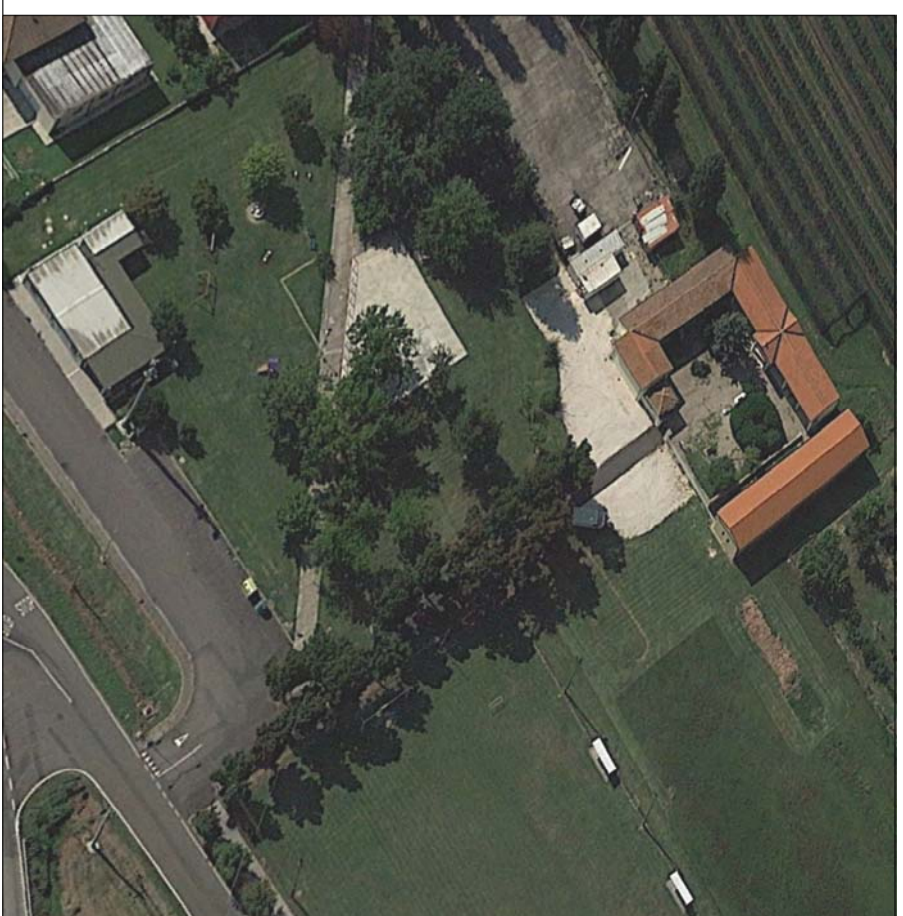

planimetria 1:100

LEGENDA

- Cimitero Nuovo
- Cimitero Vecchio
- indicazioni accesso ai campi
- cappelle storiche
- cappella
- magazzino
- campo inumazioni
- campo inumazioni bambini
- area verde e alberi
- N°1 fontane
- area contenitori rifiuti utenti
- area contenitori rifiuti Almag
- deposito attrezzi per pulizie
- cellette

Visto il Capo Servizio
Ing. Candido Bertolani

CIMITERO DI TRAMUSCHIO

Via Fila, 26

aggiornamento 2021

Settore LL.PP. - Servizio Mobilità e Attività Cimiteriali